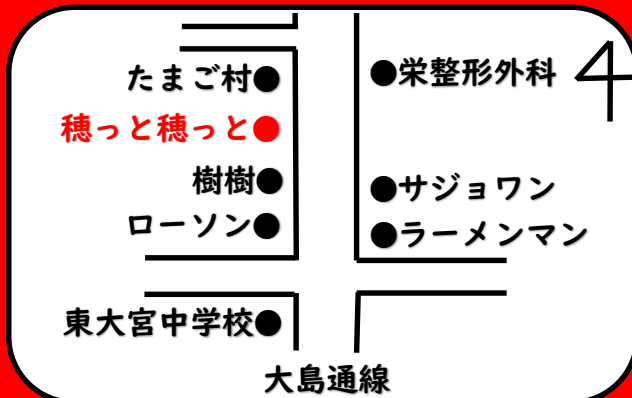

◆受け渡し場所 穂っと穂っと

- 穂っと穂っと: 宮崎市村角町六反田346番地1
- アクセス情報: 大島通線を北に向かって走り、左手に東大宮中学校が見えます。そこから、北に向かって300メートル先の左手にあります。